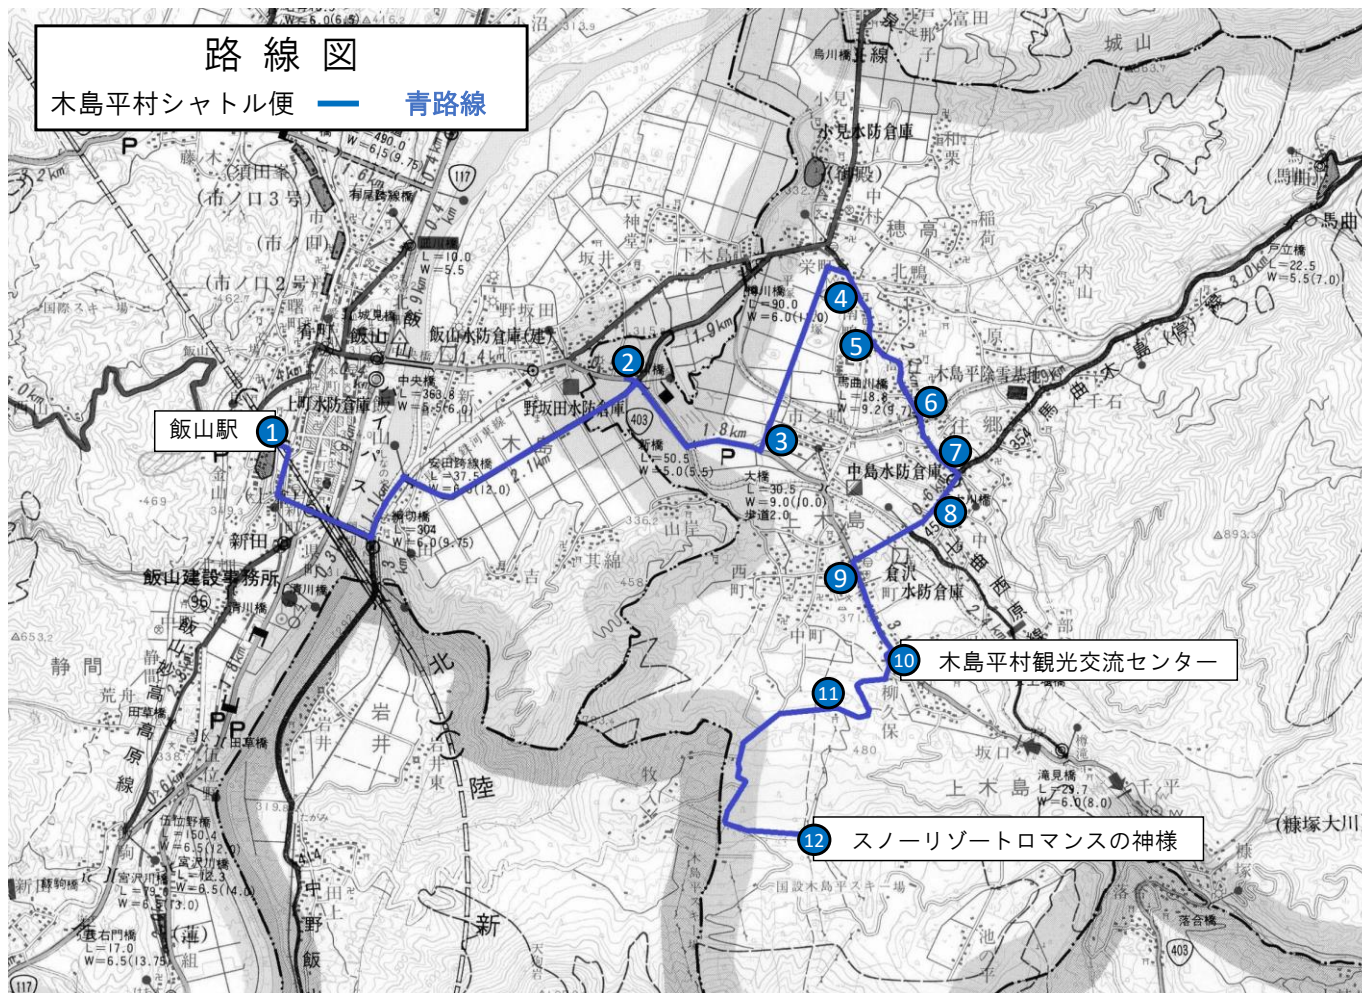

木島平村シャトル便 運行路線と停留所

Kijimadaira shuttle service route and bus stop

木島平村シャトル便 停留所	Kijimadaira shuttle bus stop
① 飯山駅	Iiyama Station
② 道の駅FARMUS木島平	Roadside Station FARMUS Kijimadaira
③ 市之割 (大川親水公園西)	Ichinowari
④ 木島平村役場	Kijimadaira Village Office
⑤ 南鴨 (三叉路)	Minamikamo
⑥ グリーンセンター	Green Center
⑦ 西小路 (小山商店前)	Nishikoji
⑧ 中島 (水穂神社前)	Nakajima
⑨ 大町 (夢ひろば前)	Oomachi
⑩ 木島平村観光交流センター	Kijimadaira Village Kanko-kouryu Center
⑪ 総合グラウンド	So-go Ground
⑫ スノーリゾートロマンスの神様	Snow Resort The Cupid of Romance