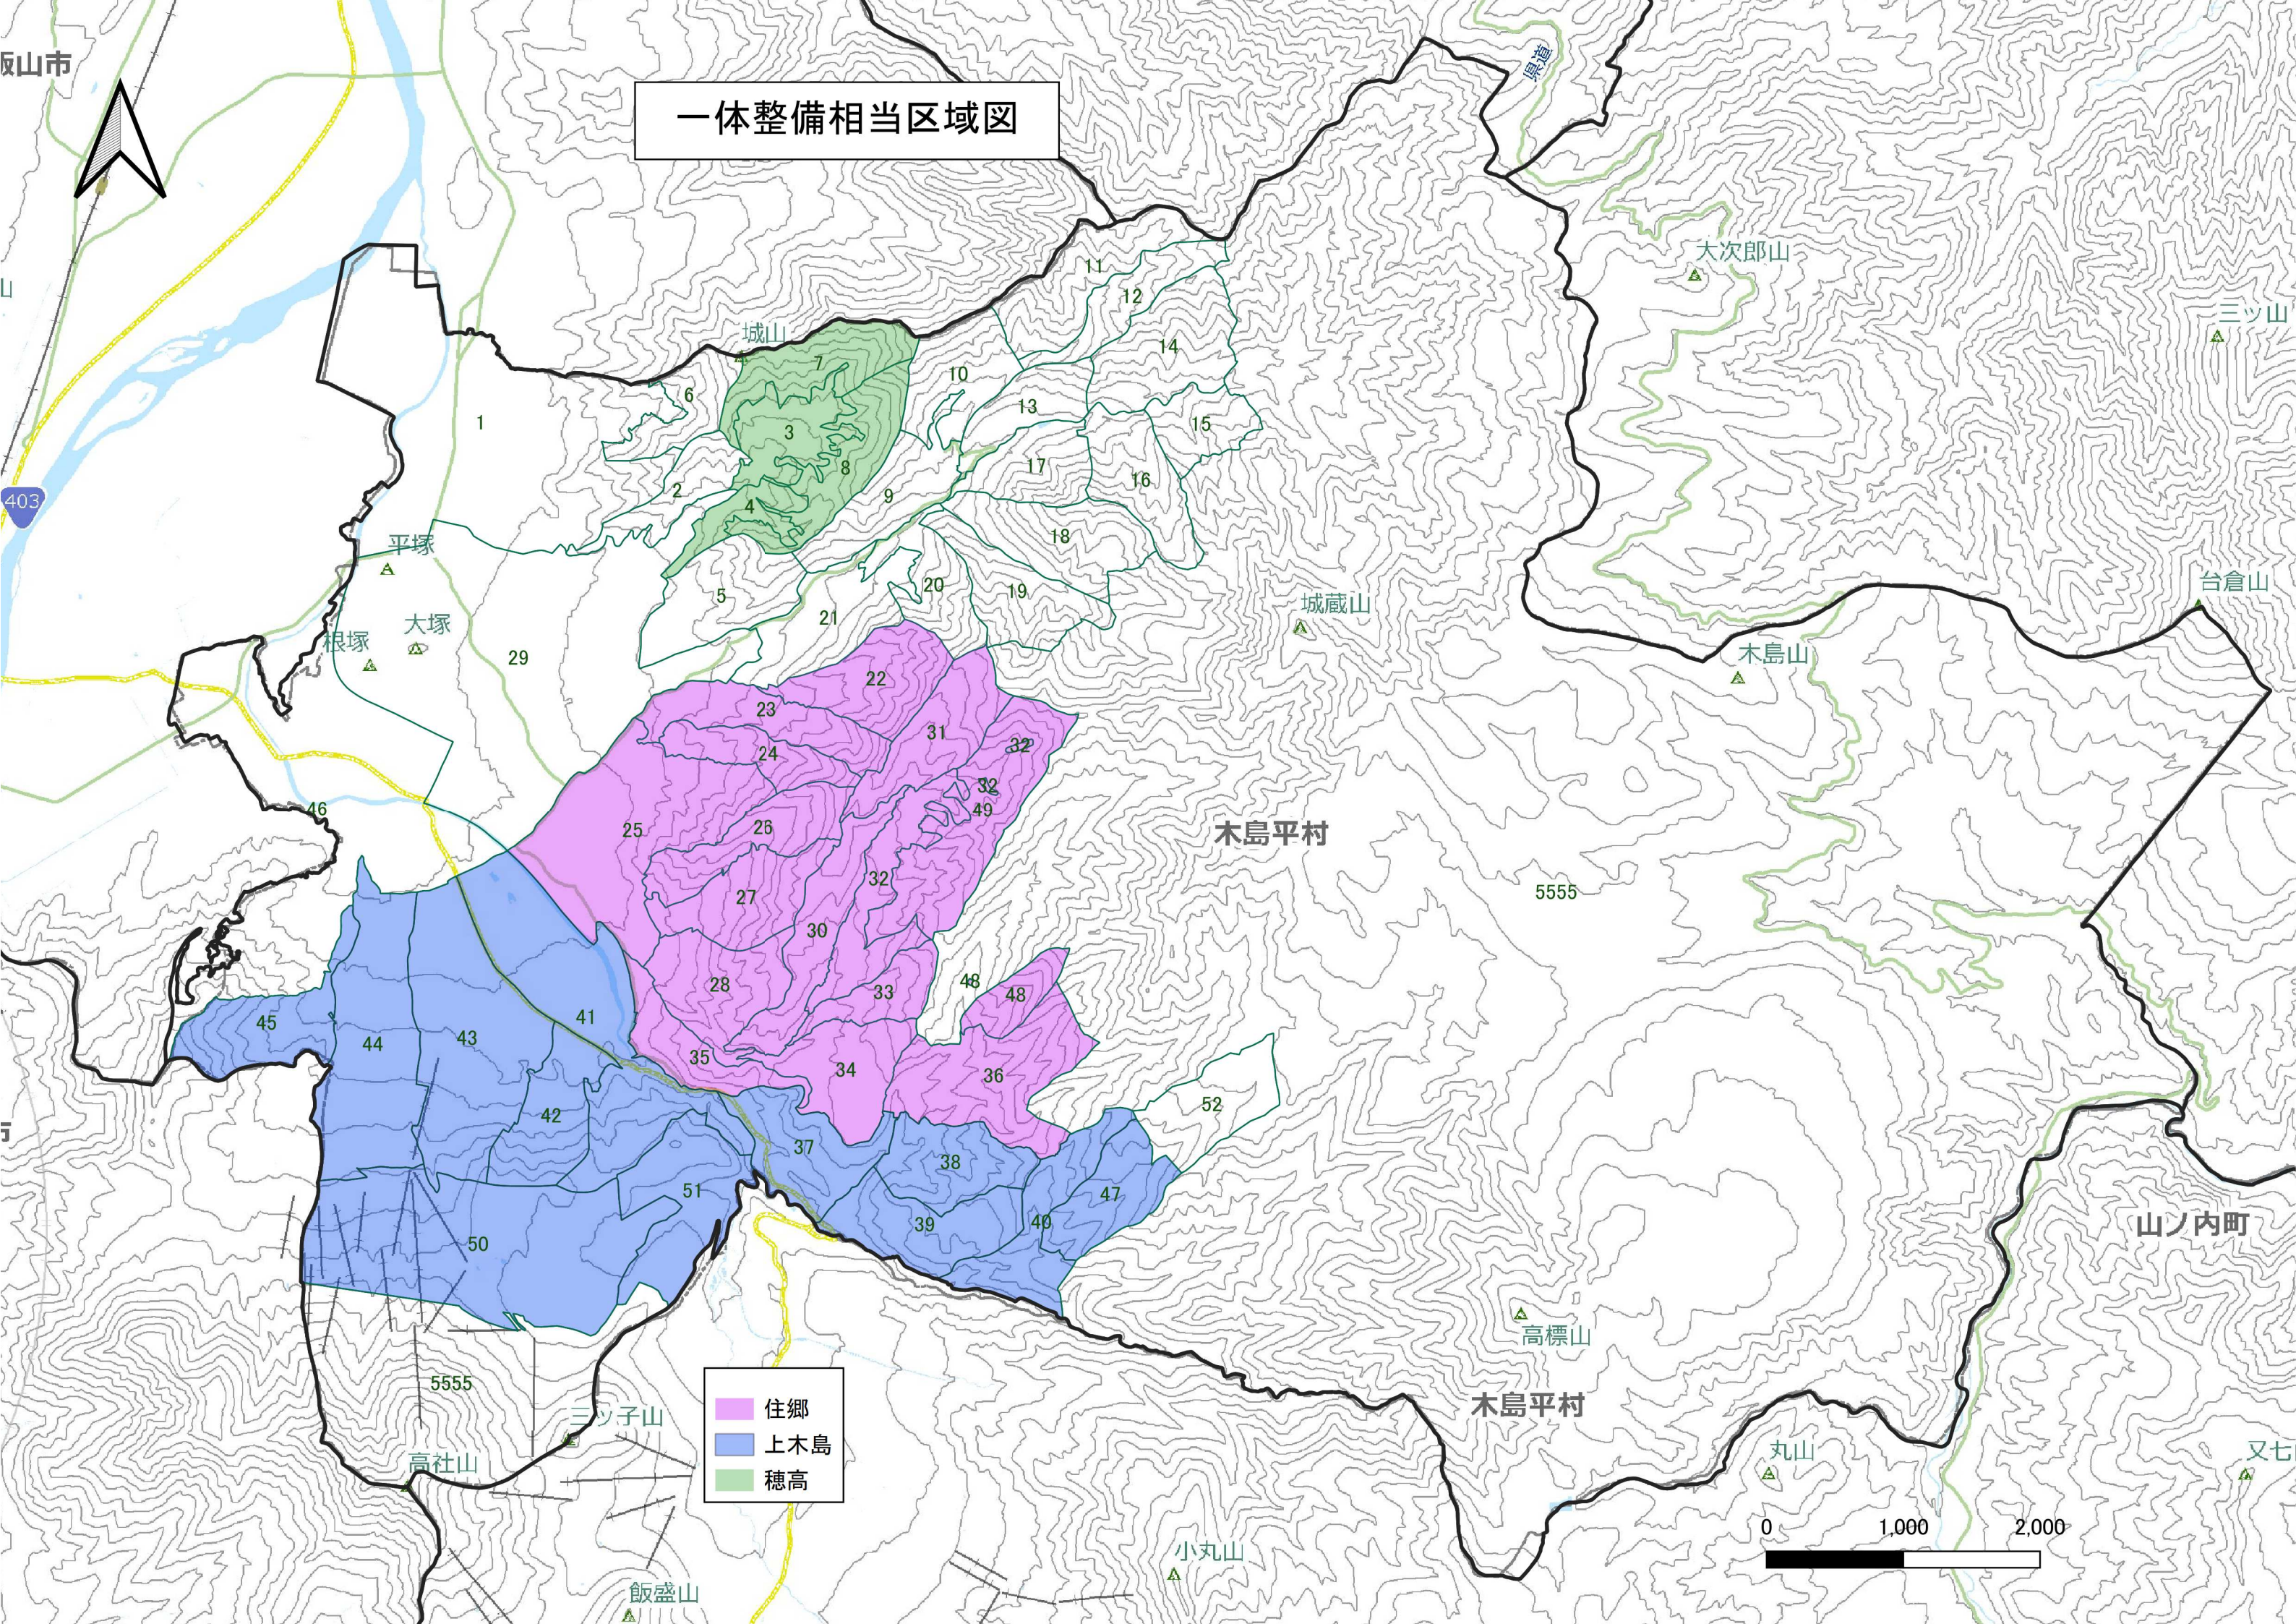

一体整備相当区域図

- 住郷
- 上木島
- 穂高