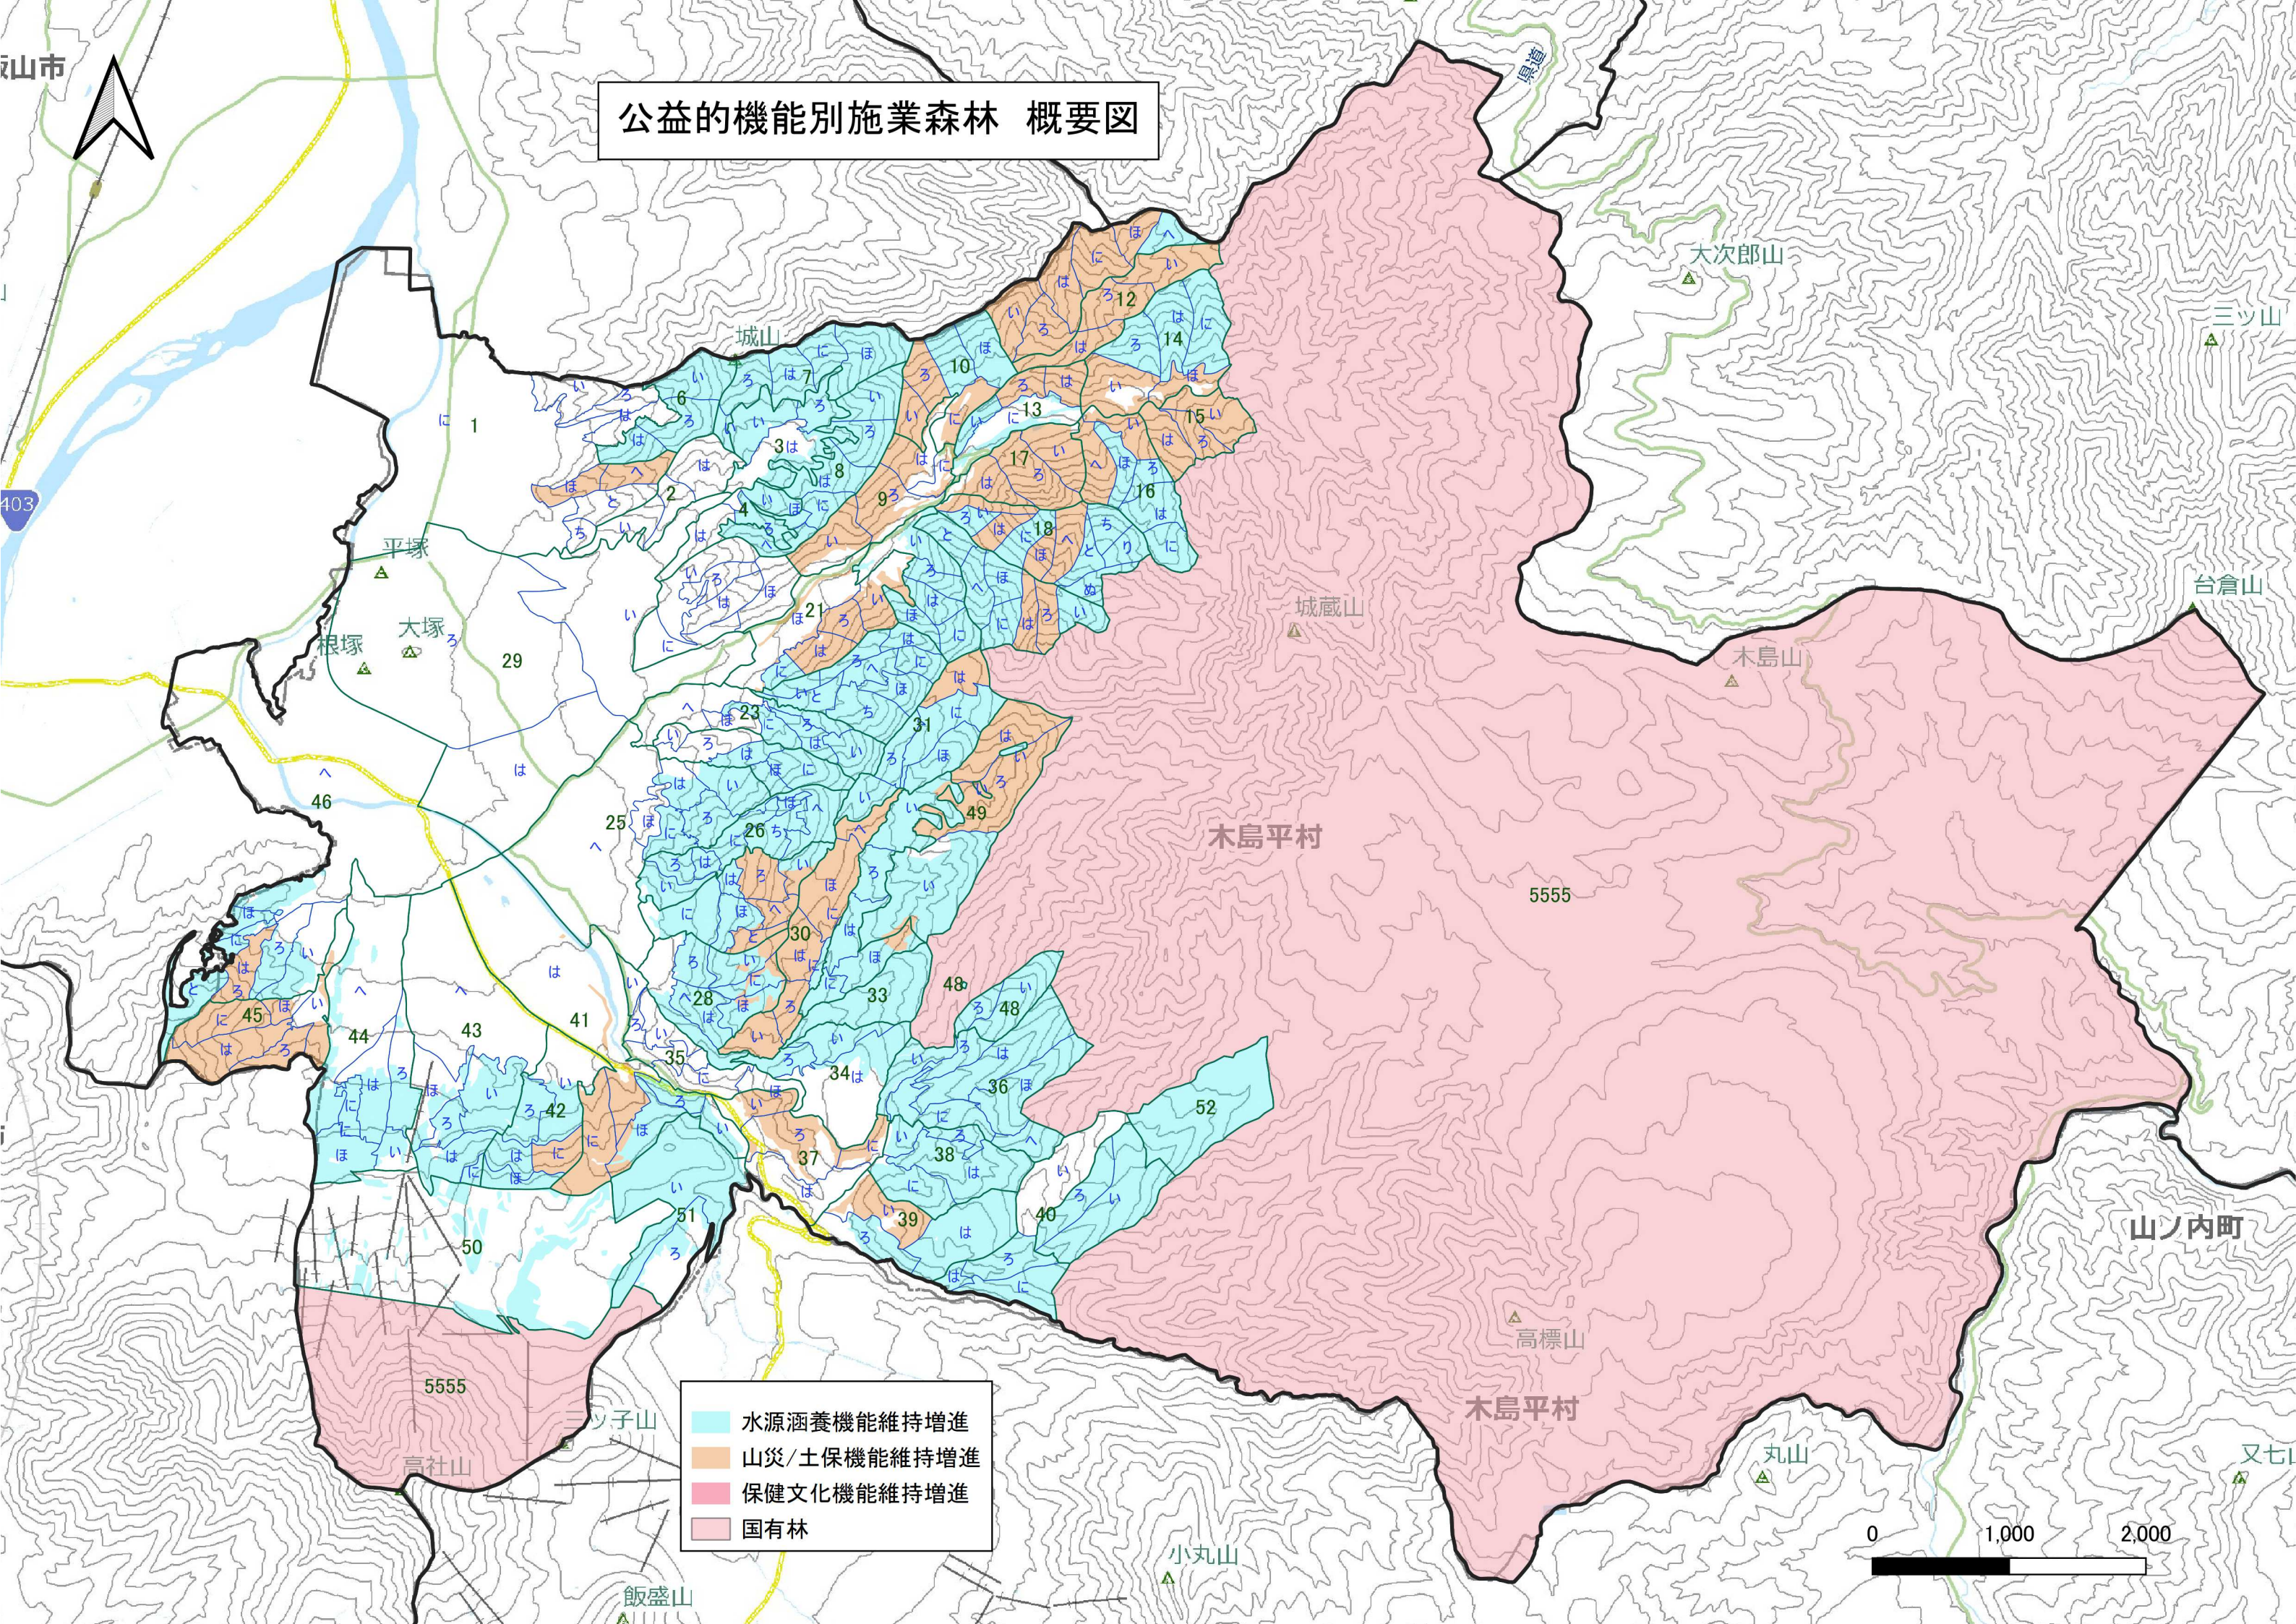

公益的機能別施業森林 概要図

- 水源涵養機能維持増進
- 山災/土保機能維持増進
- 保健文化機能維持増進
- 国有林

0 1,000 2,000