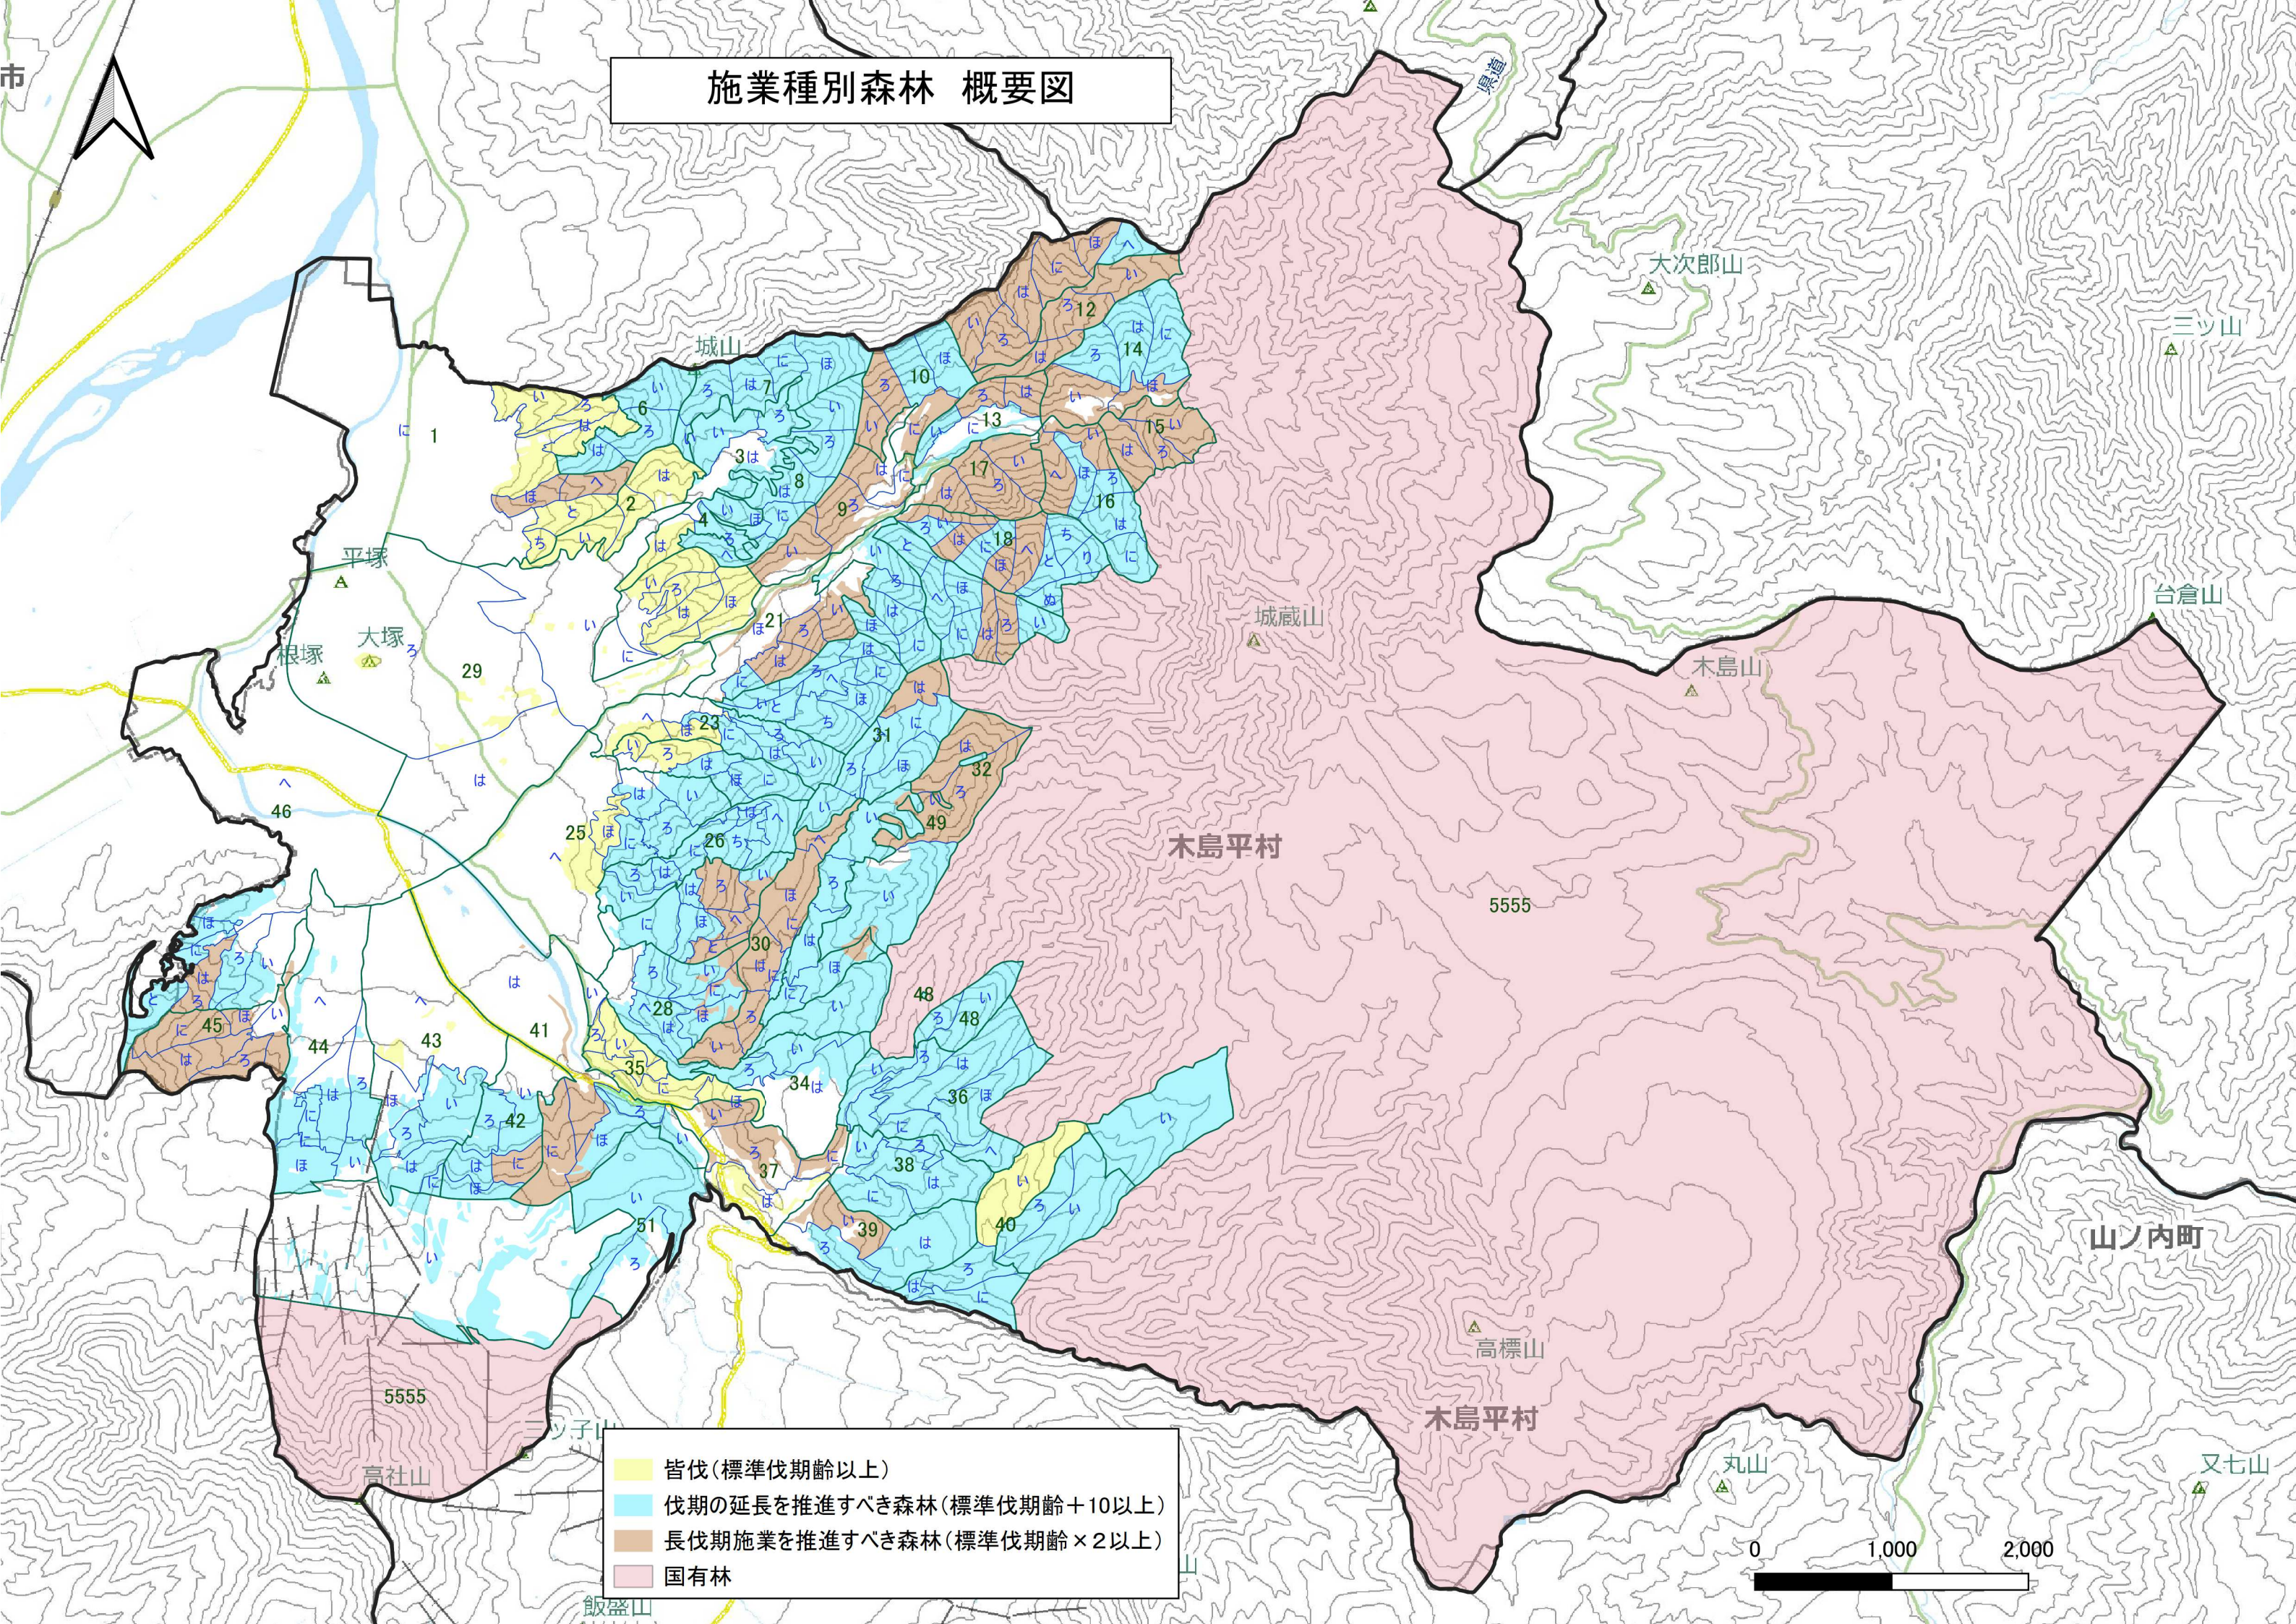

施業種別森林 概要図

- 皆伐 (標準伐期齢以上)
- 伐期の延長を推進すべき森林 (標準伐期齢+10以上)
- 長伐期施業を推進すべき森林 (標準伐期齢×2以上)
- 国有林

0 1,000 2,000