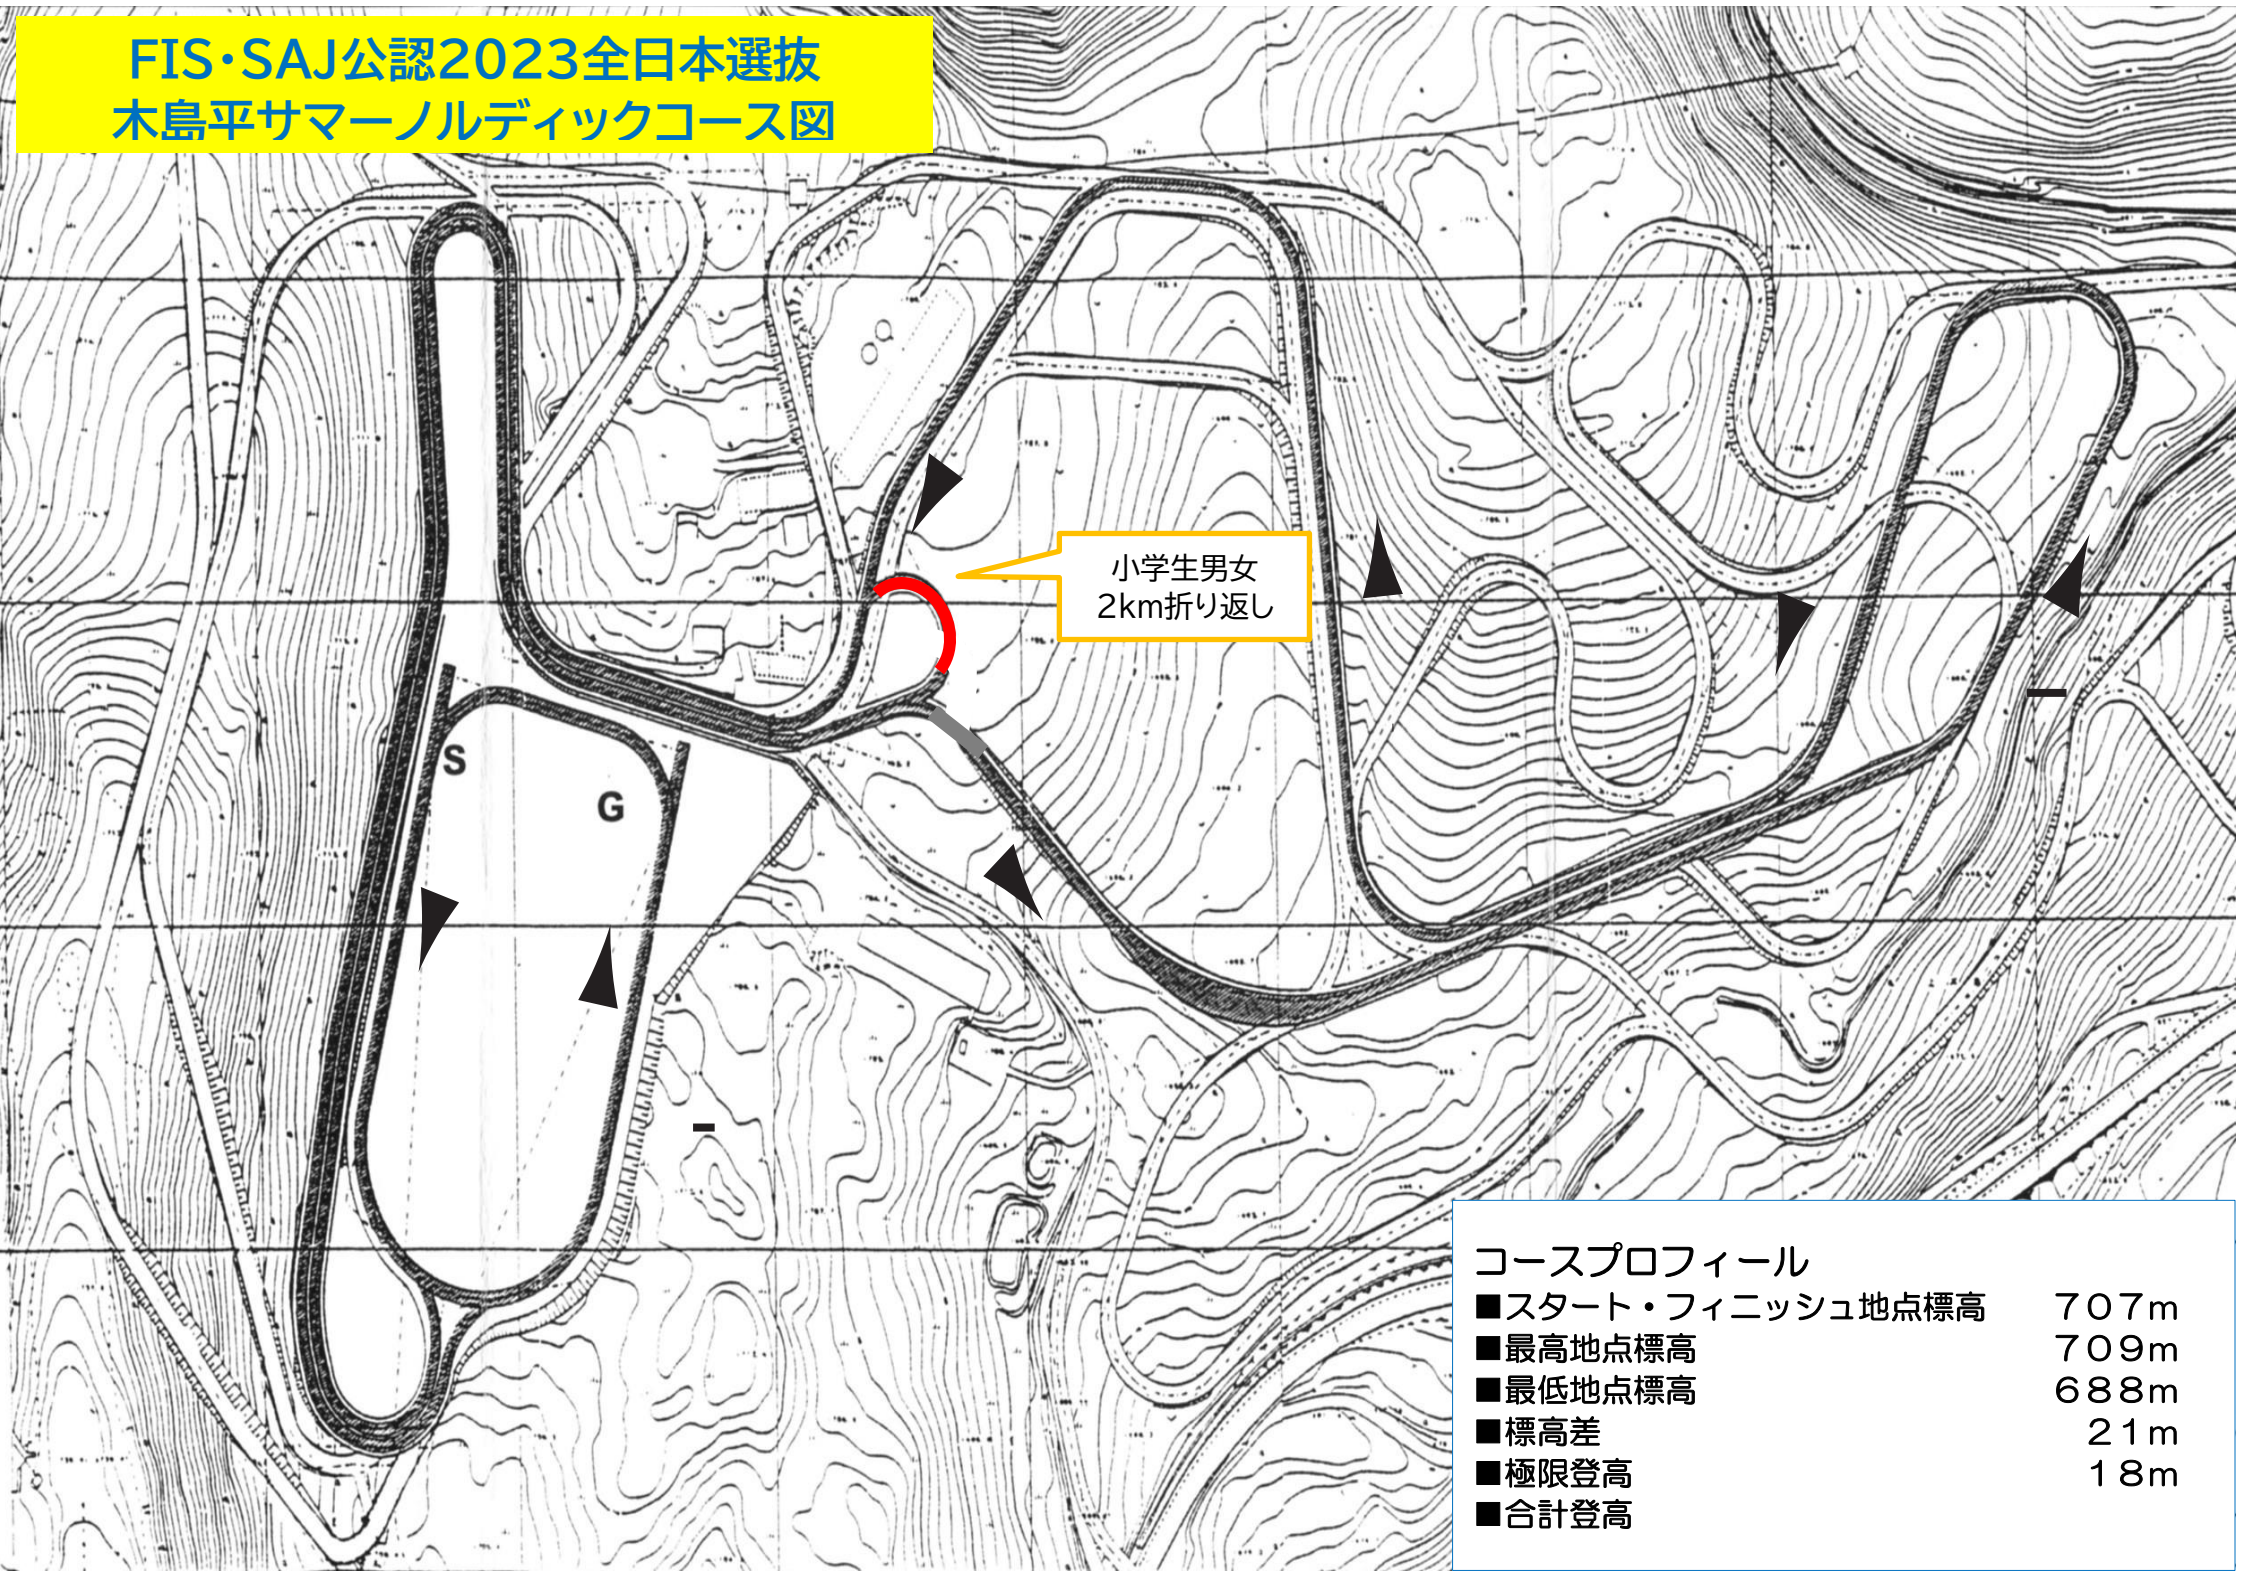

FIS・SAJ公認2023全日本選抜
木島平サマーノルディックコース図

小学生男女
2km折り返し

コースプロフィール

■スタート・フィニッシュ地点標高	707m
■最高地点標高	709m
■最低地点標高	688m
■標高差	21m
■極限登高	18m
■合計登高	